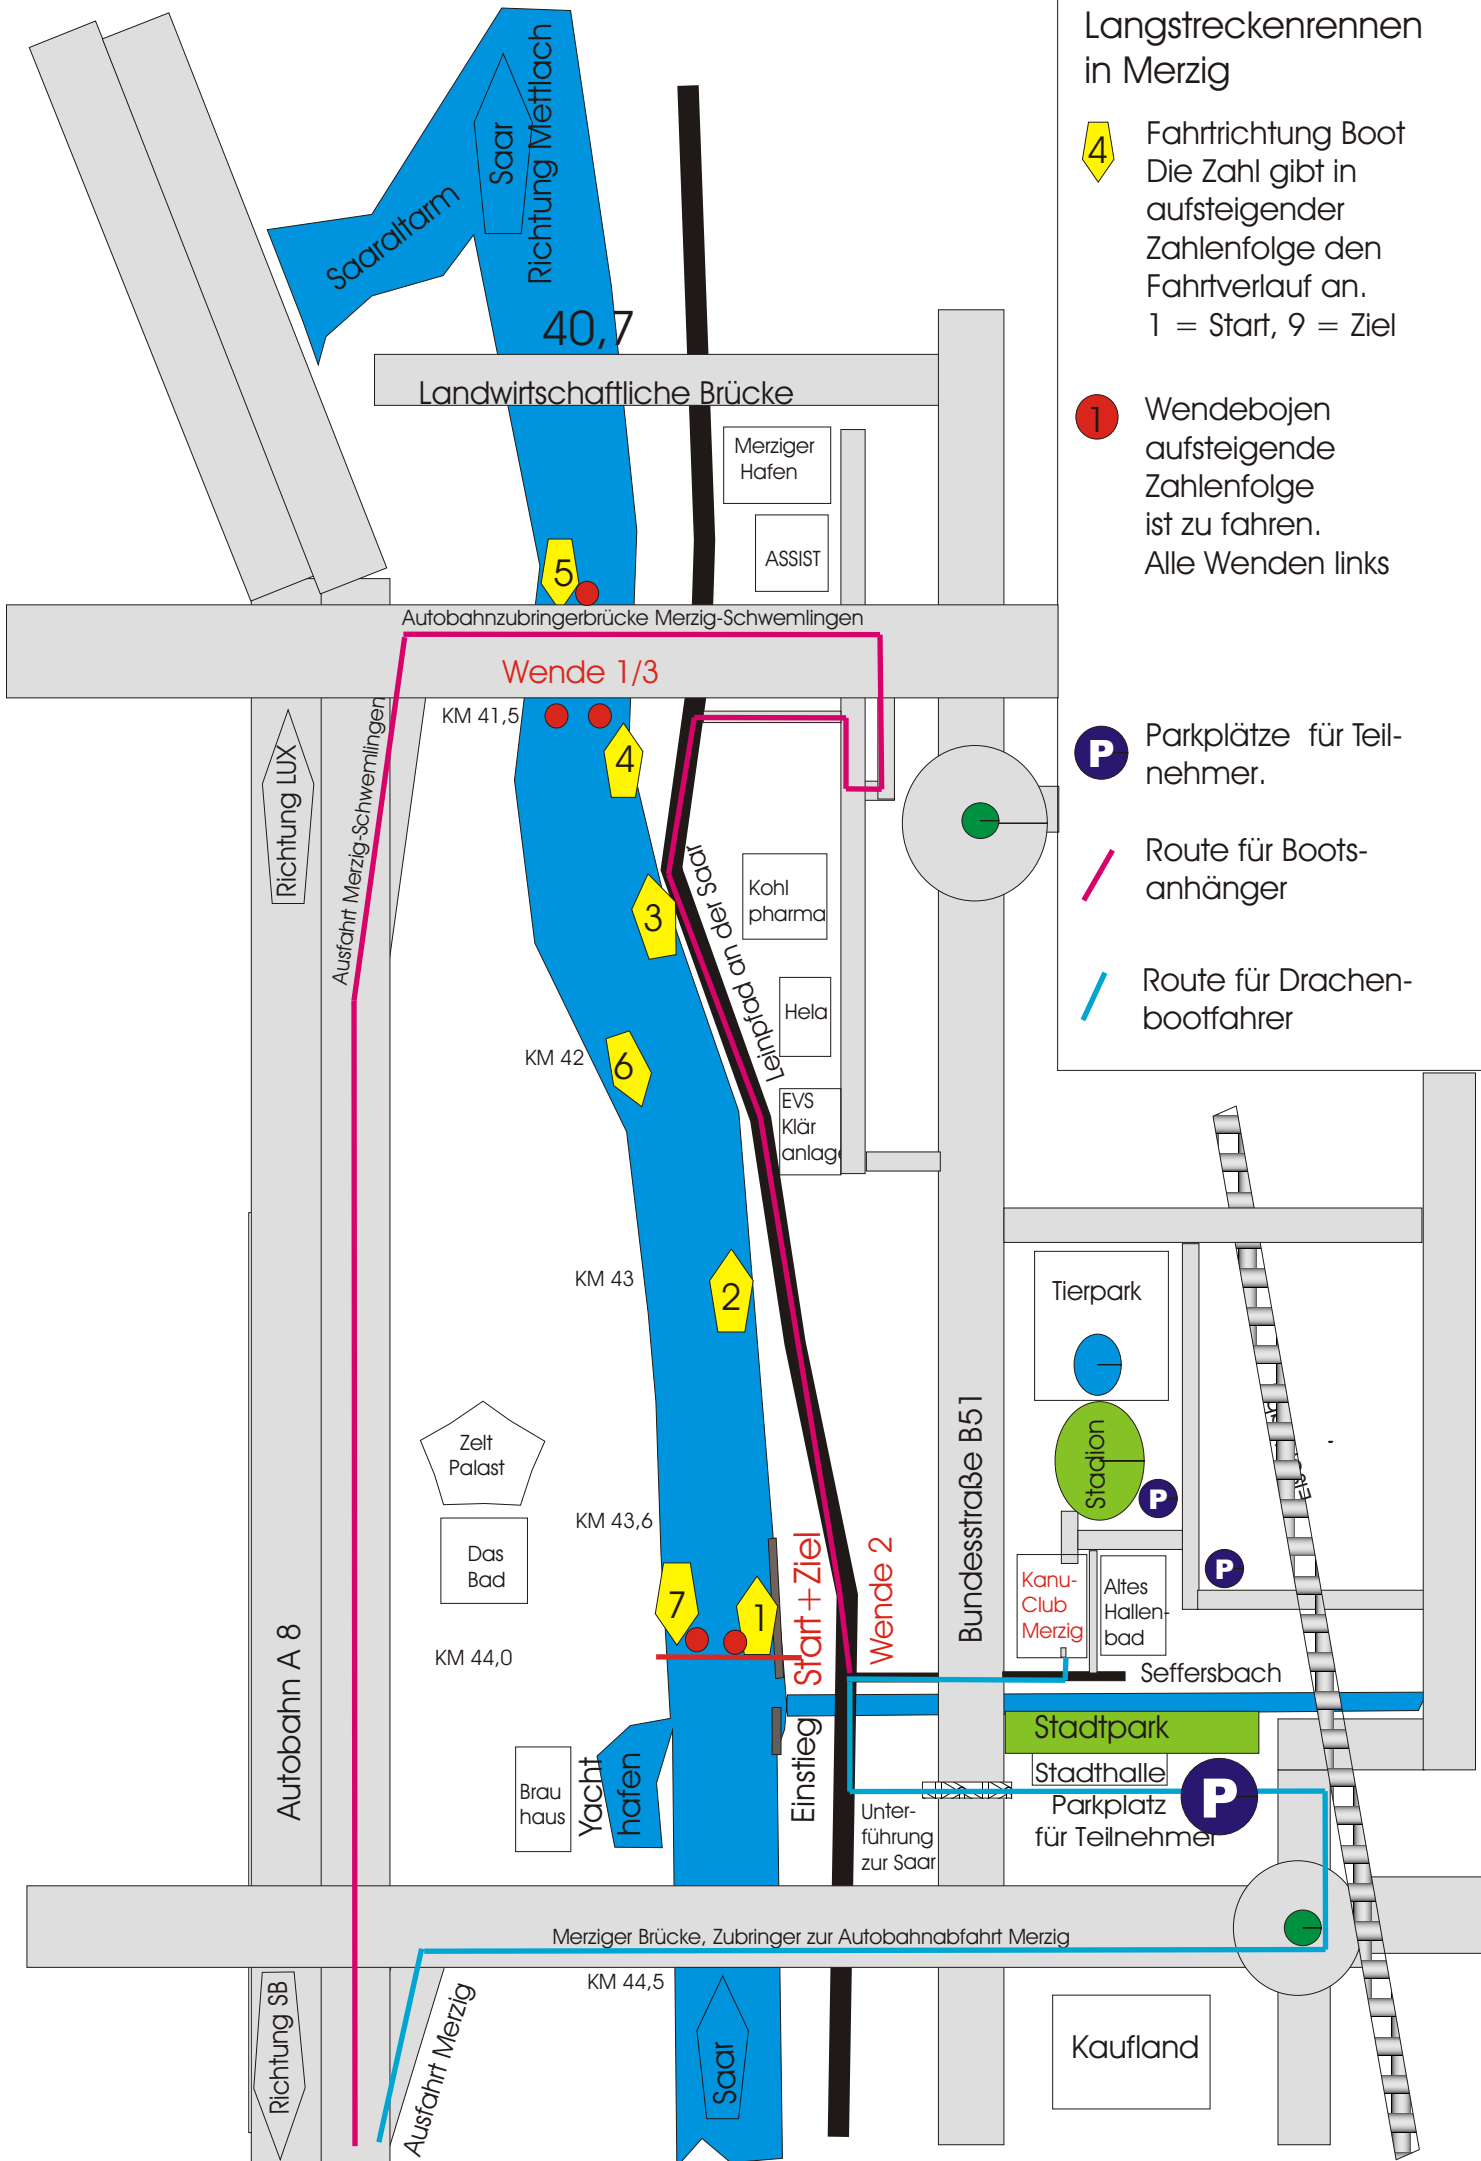

Langstreckenrennen in Merzig

4 Fahrtrichtung Boot
Die Zahl gibt in aufsteigender Zahlenfolge den Fahrtverlauf an. 1 = Start, 9 = Ziel

T Wendebojen
aufsteigende Zahlenfolge ist zu fahren. Alle Wenden links

P Parkplätze für Teilnehmer.

 Route für Bootsanhänger

 Route für Drachbootfahrer

Autobahn A 8

Bundesstraße B51

Merziger Brücke, Zubringer zur Autobahnabfahrt Merzig

KM 44,5

KM 44,0

Wende 2

Einstieg

Unterführung zur Saar

Richtung SB

Ausfahrt Merzig

Saar

Saaraltarm

Saar

Richtung Mettlach

Saar

Yacht-hafen

Brauhaus

Zelt Palast

Das Bad

Tierpark

Stadion